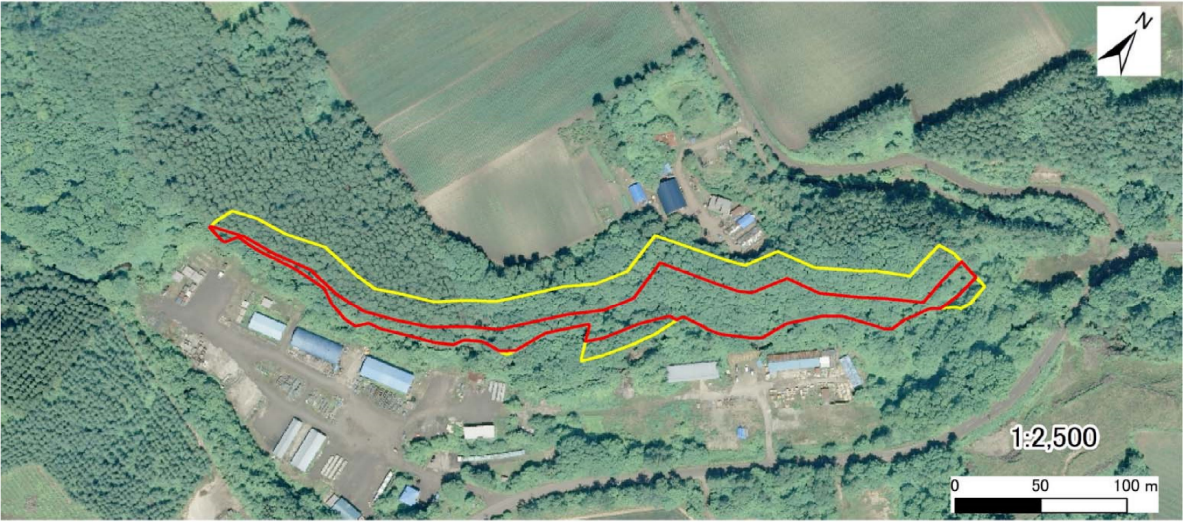

# 写真図

箇所名 : 網走鱒浦23  
 所在地 : 網走市字潮見、字鱒浦、字豊郷  
 自然現象の種類 : 急傾斜地の崩壊  
 箇所番号 : Ⅲ-7-16-652

## 位置図

## 区域図